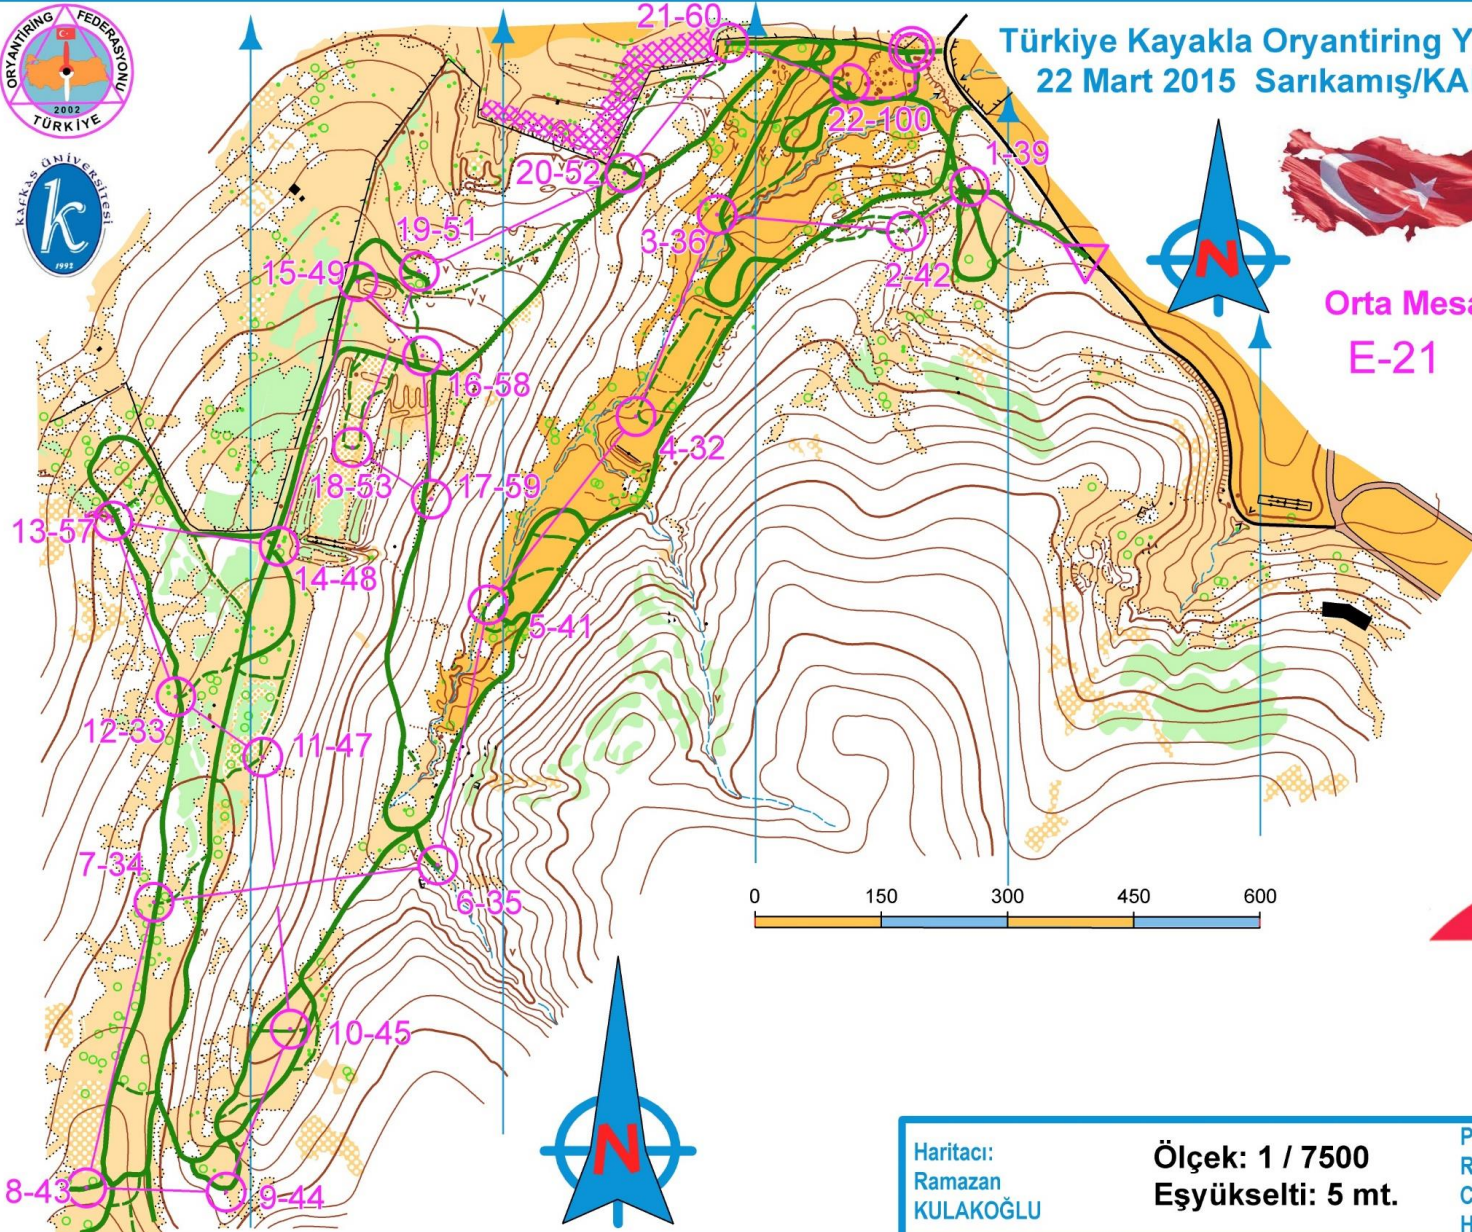

Türkiye Kayakla Oryantiring Yarışları
22 Mart 2015 Sarıkamış/KARS

Orta Mesafe
E-21

OCAD

Haritacı:
Ramazan
KULAKOĞLU

Ölçek: 1 / 7500
Eşyükselti: 5 mt.

Parkur Planlama:
Ramazan KULAKOĞLU
Cihat ACAR
Harun UZ